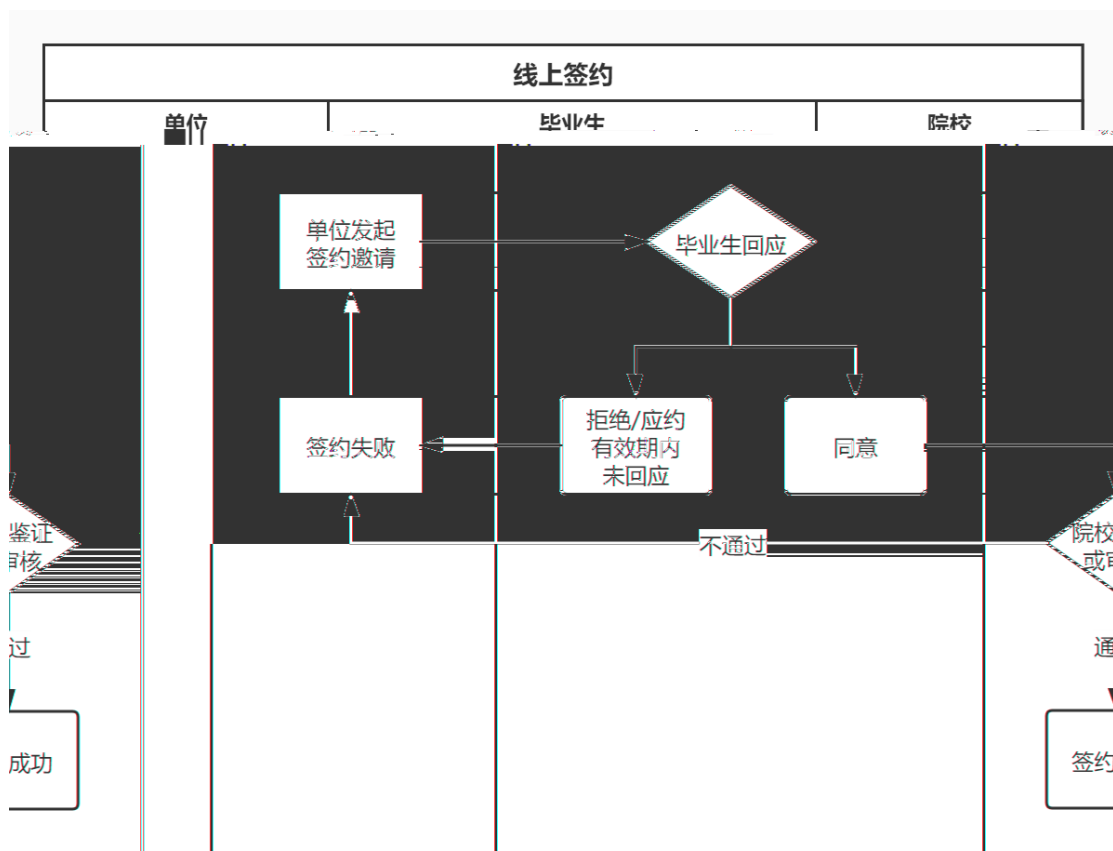

学生姓名	身份证号	毕业院校	学历层次	专业	操作
			本科	哲学类	加入收藏夹

重新搜索

12

15

12

5.1

签约邀请函
✕

邀请方: 越综合企业