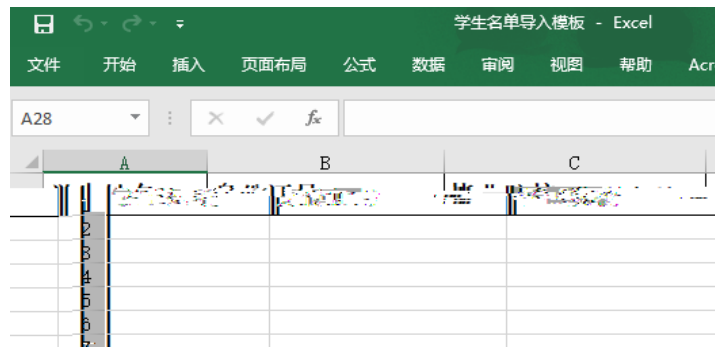

添加学生

请准确输入学生的姓名、身份证号，系统将帮您搜索签约学生信息

* 学生姓名

* 身份证号

* 毕业院校

搜索 取消

添加学生

以下是根据您输入的信息找到的学生，请核对。若学生信息无误，您可点击“加入收藏夹”按钮，并关闭本弹窗对该学生发起签约邀请函，**加入收藏夹后信息不可变更**请确认无误后再加入。

学生姓名	身份证号	毕业院校	学历层次	专业	操作
			本科	哲学类	加入收藏夹

重新搜索

12

15

12