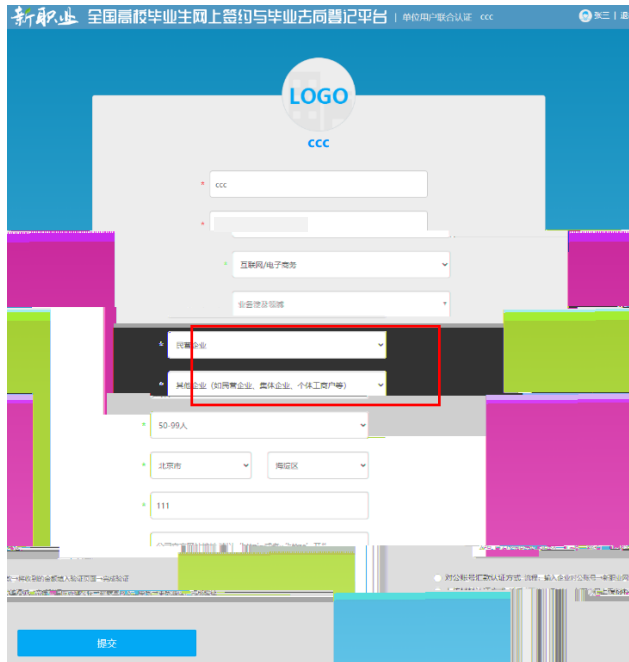


全国高校毕业生网上签约与毕业去向登记平台 操作指南（用人单位）

全国高校毕业生网上签约与毕业去向登记平台 操作指南（用人单位）

1

wq.ncss.cn

1

2

3

Registration form for unit users. It includes fields for: * 手机号 (Mobile Number), * 短信验证码 (SMS Verification Code) with a 免费获取 (Get for free) button, * 密码 (Password), and * 密码确认 (Confirm Password). A 立即开通 (Activate Now) button is at the bottom.

2

4

5

6

System selection screen. Header: 新职业 全国高校毕业生网上签约与毕业去向登记平台 | 单位用户联合认证. Text: 请选择您本次要使用的系统, 另一个系统可在底部友情链接前往. Two options are shown: 教育部大学生就业官方平台 (Ministry of Education Official Platform) and 全国高校毕业生网上签约与毕业去向登记平台 (National Platform). A red box highlights the 下一步: 身份认证 (Next Step: Identity Authentication) button.