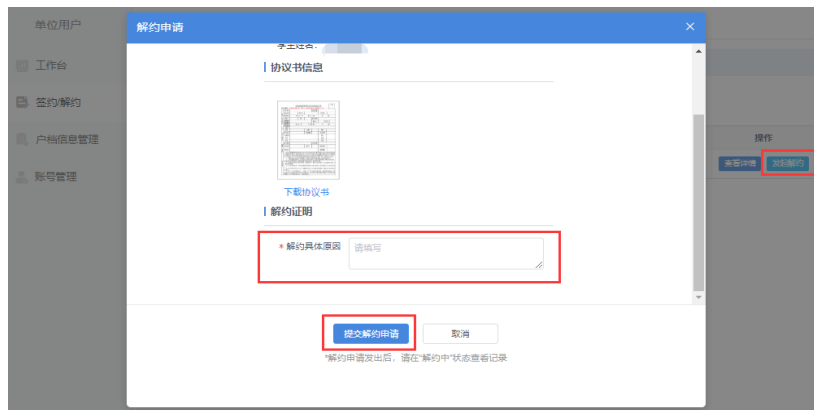

6.1

/

24

/

25

6.2