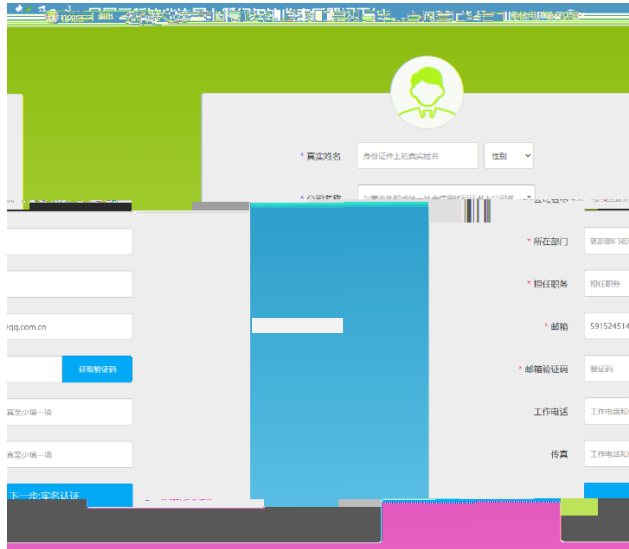


全国高校毕业生网上签约与毕业去向登记平台 操作指南（用人单位）

全国高校毕业生网上签约与毕业去向登记平台 操作指南（用人单位）

1

wq.ncss.cn

1

2

3

Registration form for unit users. It includes fields for: * 手机号 (Mobile Number), * 短信验证码 (SMS Verification Code) with a 免费获取 (Get for free) button, * 密码 (Password), and * 密码确认 (Confirm Password). A 立即开通 (Activate Now) button is at the bottom.

2

4

5

6

System selection screen. Header: 新职业 全国高校毕业生网上签约与毕业去向登记平台 | 单位用户联合认证. Text: 请选择您本次要使用的系统, 另一个系统可在底部友情链接前往. Two options are shown: 教育部大学生就业官方平台 (Ministry of Education Official Platform) and 全国高校毕业生网上签约与毕业去向登记平台 (National Platform). A red box highlights the 下一步: 身份认证 (Next Step: Identity Authentication) button.